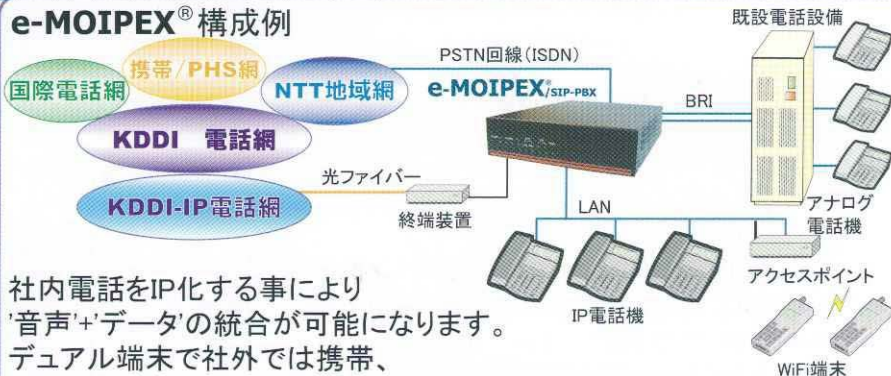

キャンペーン
対象回線
サービス

KDDI-IP電話
KDDI 光ダイレクト
(含むOver Powered Ethernet)

e-Gateway[®]/Series VoIPゲートウェイ

e-Gateway[®]は、
レガシーPBXに接続し通信コストの
安いIP回線の利用を可能にします。
さらに、将来的にもIP-PBXとの
ご利用も可能ですので通信コスト
の削減だけでなくトータルコストも
削減できます。

e-Gateway[®] 構成例

既設設備を生かしたゲートウェイタイプなので運用方法はそのまま、
デジタル処理で音声品質も良好です。

e-MOIPEX[®]/Series SIP-PBX

e-MOIPEX[®]は、
携帯,WiFi端末も利用可能な先進的
オフィスコミュニケーション
IP-PBXです。

e-MOIPEX[®] 構成例

社内電話をIP化する事により
'音声'+ 'データ'の統合が可能になります。
デュアル端末で社外では携帯、
社内ではワイヤレス内線端末として御利用頂けます。
法人名義の携帯で非常にコストがかかっているお客様にお勧めです。

インタフェース Interface

e-MOIPEX[®]/Series SIP-PBX

e-MOIPEX[®]/SIP-PBX

重量 : 2.5Kg
 寸法WHD : 21cm × 5.5cm × 28cm
 消費電力 : 40W
 動作環境 : 5~40°C/40~80%

e-Gateway[®]/Series VoIPゲートウェイ

e-Gateway[®]/BRI⁺

重量 : 2.5Kg
 寸法WHD : 21cm × 5.5cm × 28cm
 消費電力 : 40W
 動作環境 : 5~40°C/40~80%

e-Gateway[®]/BRI⁺

重量 : 1.8Kg
 寸法WHD : 21cm × 5.5cm × 25.5cm
 消費電力 : 40W
 動作環境 : 5~40°C/40~80%

e-Gateway[®]/PRI

重量 : 2.5Kg
 寸法WHD : 21cm × 5.5cm × 28cm
 消費電力 : 40W
 動作環境 : 5~40°C/40~80%

仕様 Specification

	e-MOIPEX [®] /SIP-PBX	e-Gateway [®] /BRI ⁺	e-Gateway [®] /PRI	e-Gateway [®] /BRI ⁺
PBX機能				
通話保留・パーク保留	○	—	—	—
話中・不在・不応答転送	○	—	—	—
グループ着信(一斉鳴動)	○	—	—	—
コールハンティング(順次鳴動)	○	—	—	—
留守番録音・再生	○	—	—	—
Gateway機能				
エコーキャンセラー	○	○	○	—
代表	○	○	○	○
回線番号割当	○	○	○	○
ナンバーディスプレイ	○	○	○	○
話中時スライド	○	○	○	○
ルータ機能				
スループット	100M(PPPoE:75M)	100M(PPPoE:75M)	100M(PPPoE:75M)	22M
QoS	優先制御+TOS	優先制御+TOS	優先制御+TOS	優先制御+TOS
NAT/NAPT	○	○	○	○
DHCPサーバ	○	○	○	○
保守機能				
IPリモート保守機能	○	○	○	○
ISDNリモート保守機能	○	○	—	—
通話履歴・ISDN通信履歴	○	○	○	○